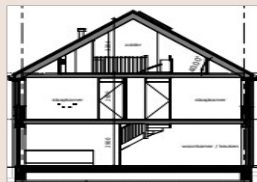

Kerkbuurt Tuitjenhorn

- begane grond appartement gelijkvloers
- GO < 50m²

referentie
RIJ-BETAALBAAR

Kastanjelint Limmen

- tussenwoning
- 1 laag met kap

referentie
RIJ-MIDDENDUUR

Kastanjelint Limmen

- hoek en tussenwoning
- 2 lagen met kap