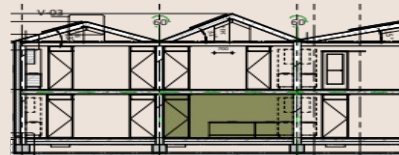

Kerkbuurt Tuitjenhorn

- begane grond appartement gelijkvloers
- GO < 50m²

referentie
RIJ-BETAALBAAR

Kastanjelint Limmen

- tussenwoning
- 1 laag met kap

referentie
RIJ-MIDDENDUUR

Kastanjelint Limmen

- hoek en tussenwoning
- 2 lagen met kap