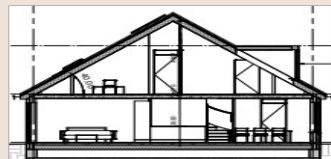

Kerkbuurt Tuitjenhorn

- begane grond appartement gelijkvloers
- GO < 50m²

referentie
RIJ-BETAALBAAR

Kastanjelint Limmen

- tussenwoning
- 1 laag met kap

referentie
RIJ-MIDDENDUUR

Kastanjelint Limmen

- hoek en tussenwoning
- 2 lagen met kap