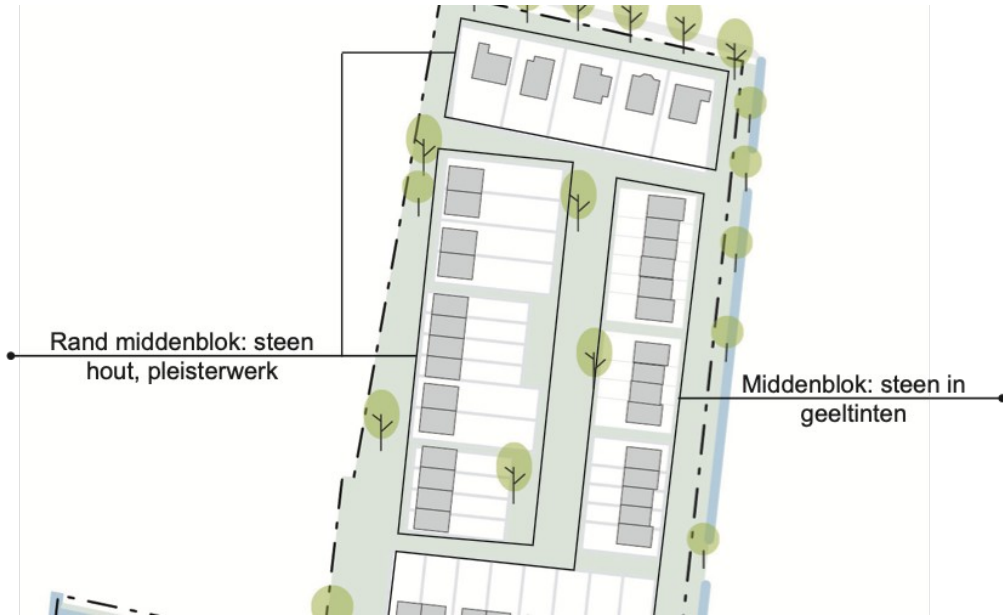

Beeldkwaliteit bepalend