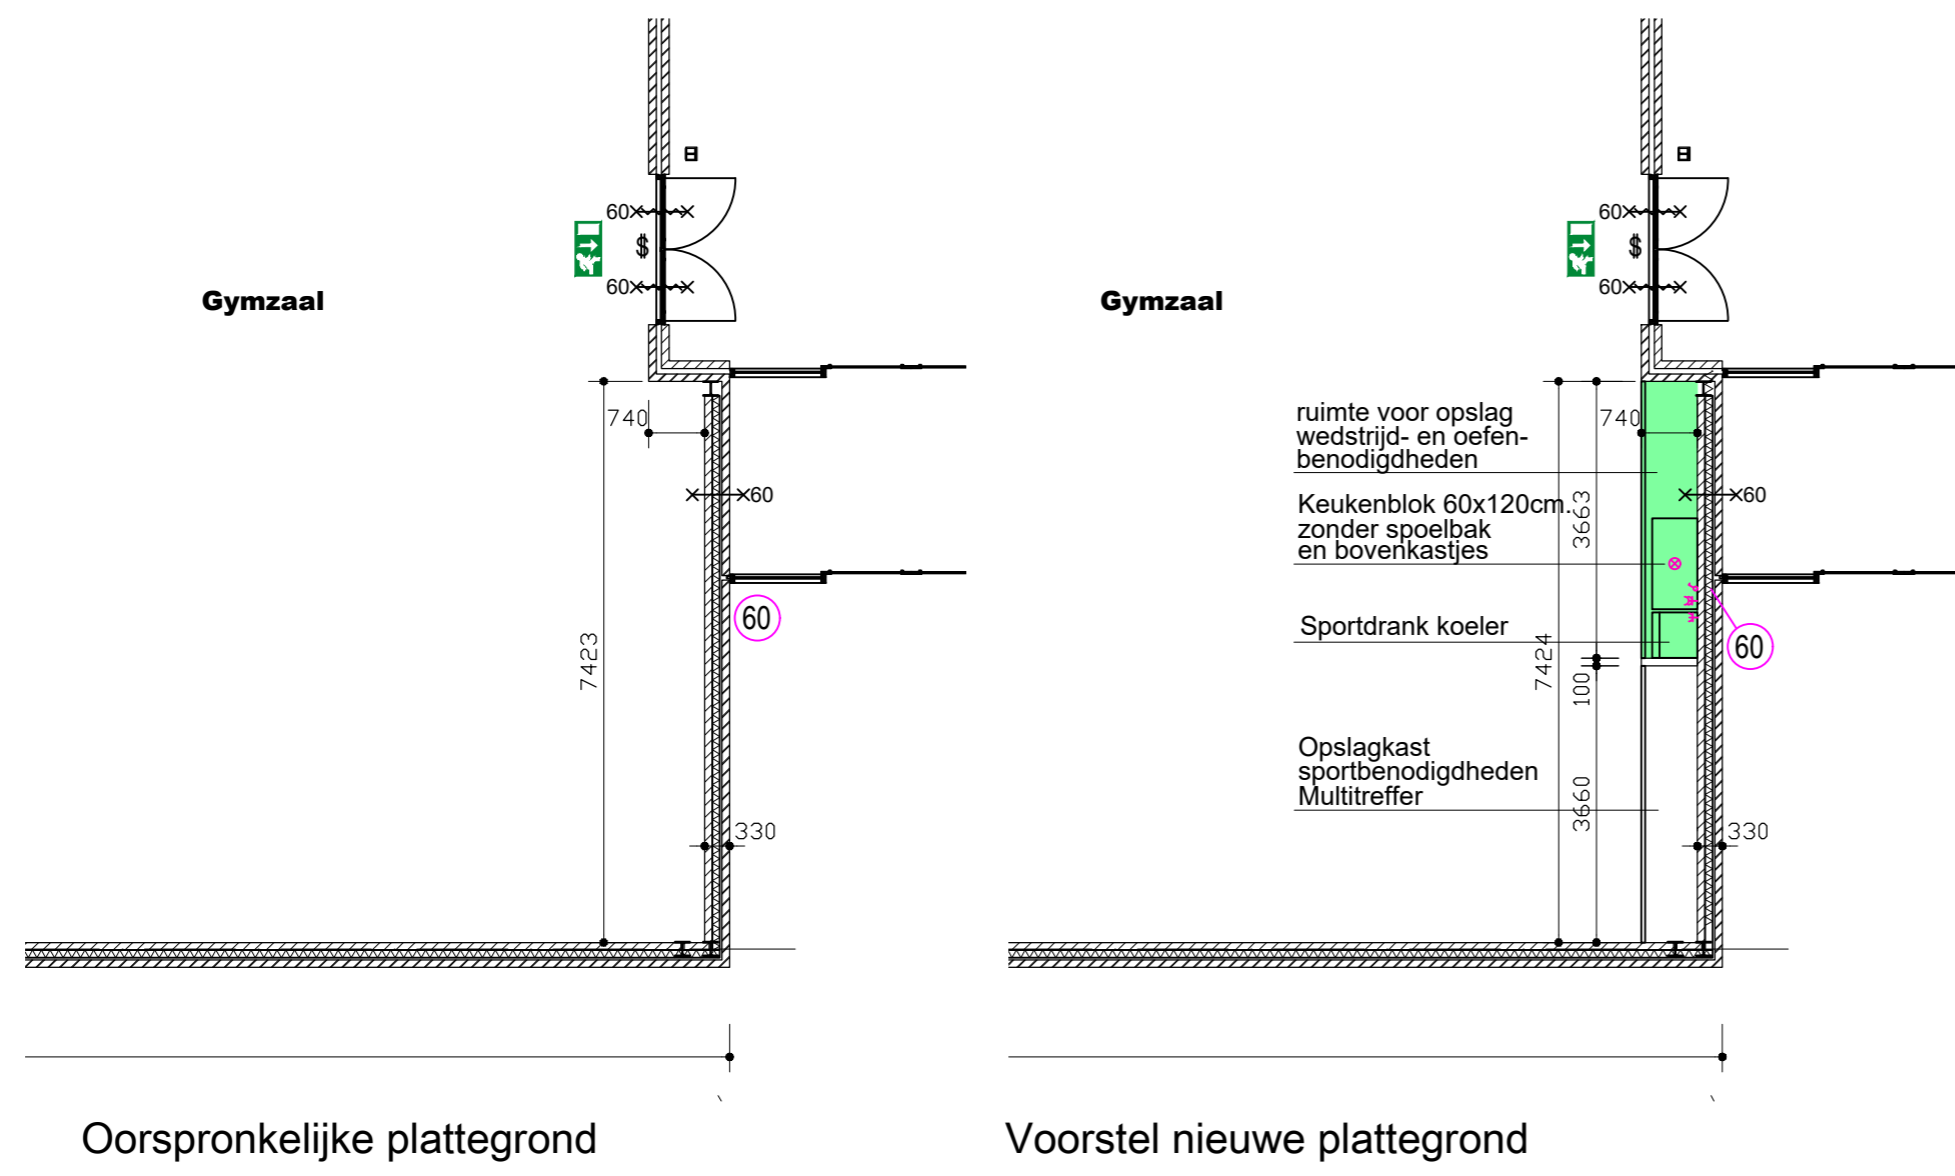

# Concept tekeningen voor kiosk t.b.v. Doko

**Afmetingen**  
 Lengte werkblad: 122,0 cm  
 Breedte: 120 cm  
 Diepte: 61,0 cm  
 Hoogte: 91,0 cm

Schaal 1:50 / 1:100

**Archi-design Studio**

Mauritsstraat 7, 1756 TR 't Zand, Tel. 06-54696444  
[www.archidesign.nl](http://www.archidesign.nl) [info@archidesign.nl](mailto:info@archidesign.nl)