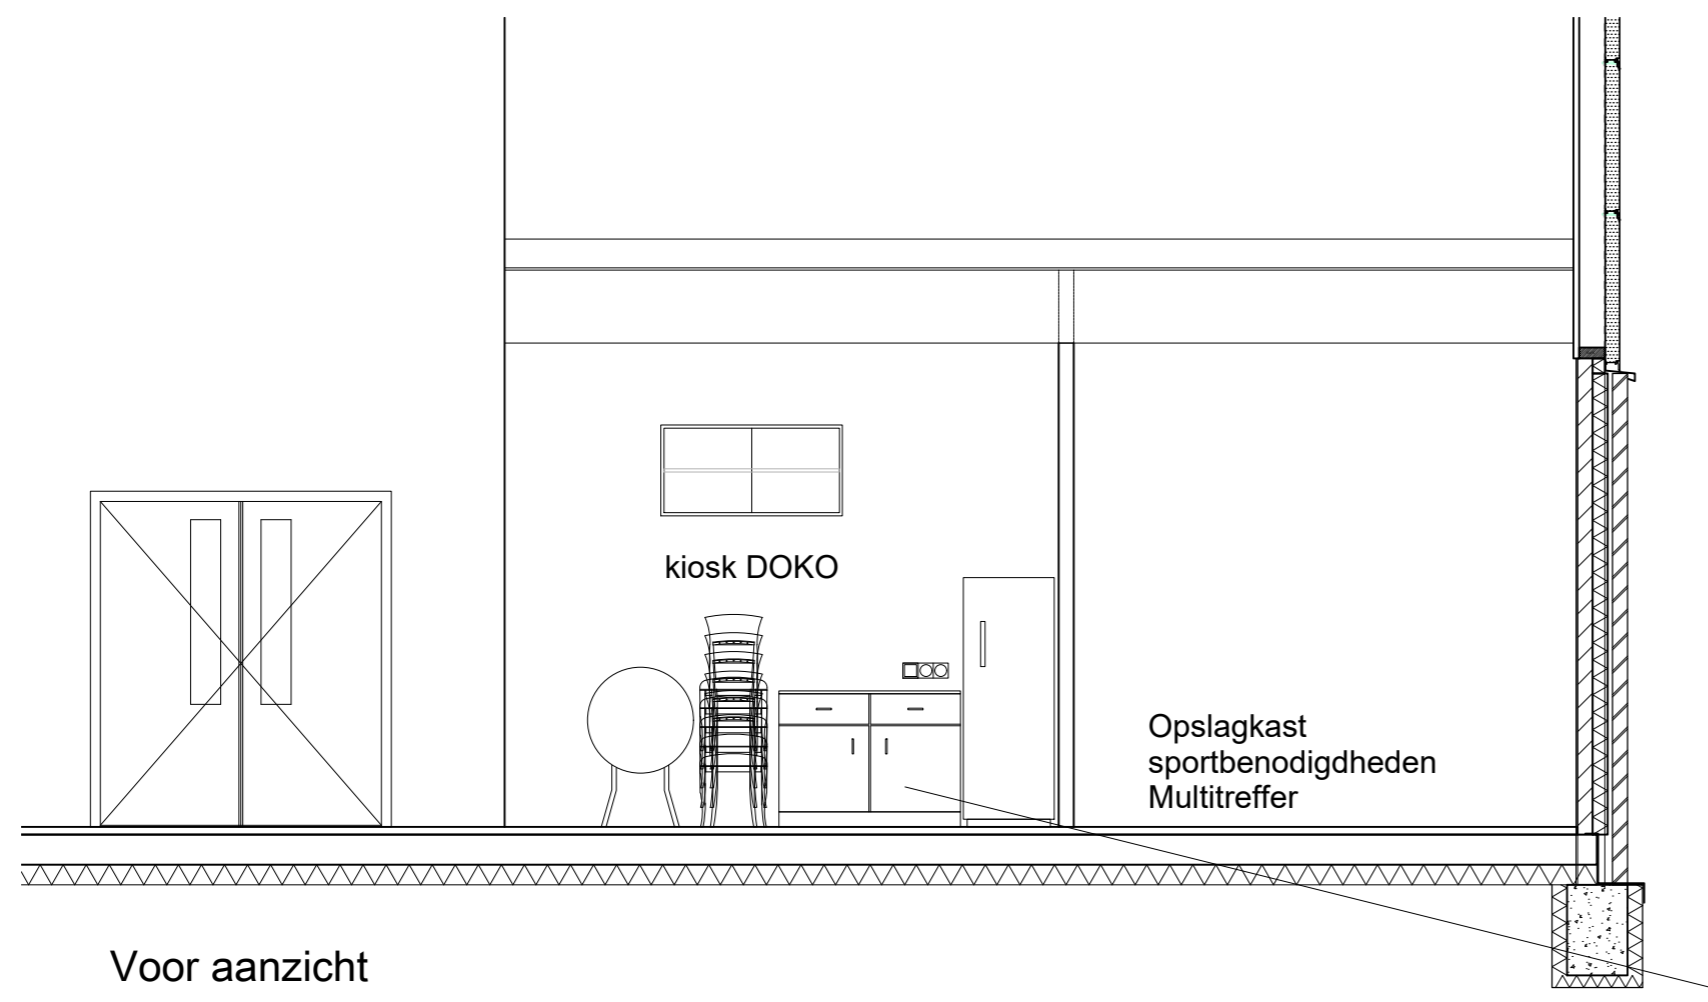

# Concept tekeningen voor kiosk t.b.v. Doko

**Afmetingen**  
 Lengte werkblad: 122,0 cm  
 Breedte: 120 cm  
 Diepte: 61,0 cm  
 Hoogte: 91,0 cm

Schaal 1:50 / 1:100

**Archi-design Studio**

Mauritsstraat 7, 1756 TR 't Zand, Tel. 06-54696444  
[www.archidesign.nl](http://www.archidesign.nl) [info@archidesign.nl](mailto:info@archidesign.nl)