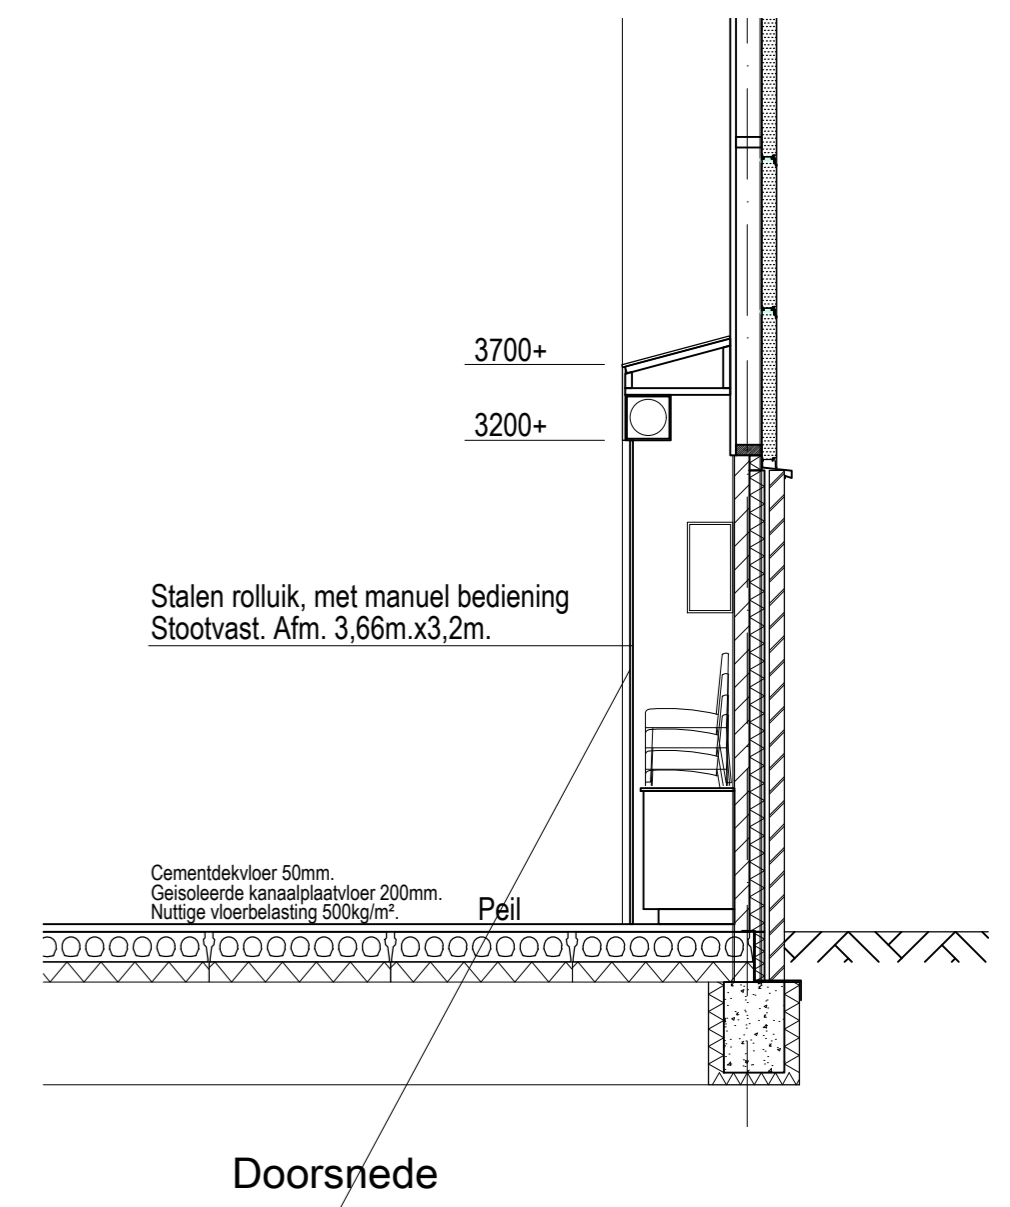

# Concept tekeningen voor kiosk t.b.v. Doko

**Afmetingen**  
 Lengte werkblad: 122,0 cm  
 Breedte: 120 cm  
 Diepte: 61,0 cm  
 Hoogte: 91,0 cm

Schaal 1:50 / 1:100

**Archi-design Studio**

Mauritsstraat 7, 1756 TR 't Zand, Tel. 06-54696444  
[www.archidesign.nl](http://www.archidesign.nl) [info@archidesign.nl](mailto:info@archidesign.nl)