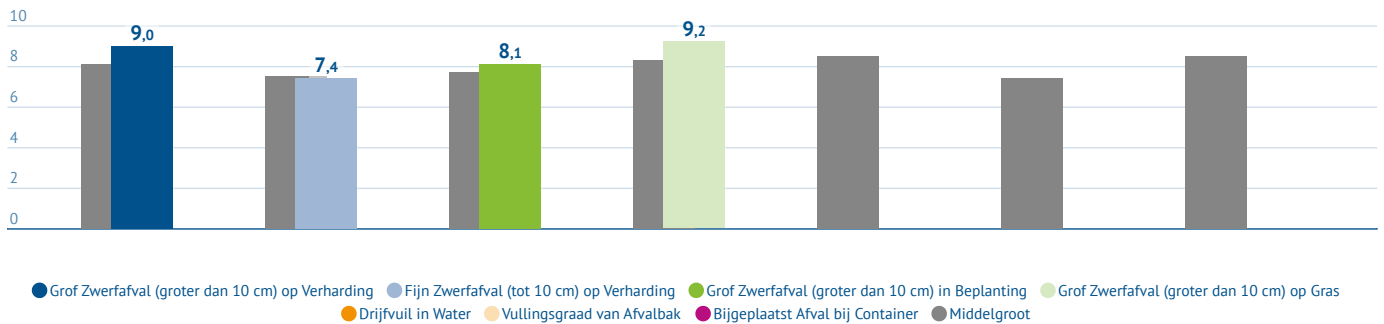

Benchmark monitoring

Vergelijk hier de meetresultaten van jouw gemeente met het gemiddelde van het vergelijkingsgebied.

De CROW beeldkwaliteit scores zijn omgerekend naar rapportcijfers (A+ = 10)

Rapportcijfer per bestekspost t.o.v. het gemiddelde van Middelgroot

Monitoring minimaal | 2019

Grof zwerfafval (groter dan 10 cm)

Resultaten Grof Zwerfafval (totaal van verharding, beplanting en gras)

Monitoring minimaal | 2019

Aantal scores (totaal)

Monitoring minimaal | 2019