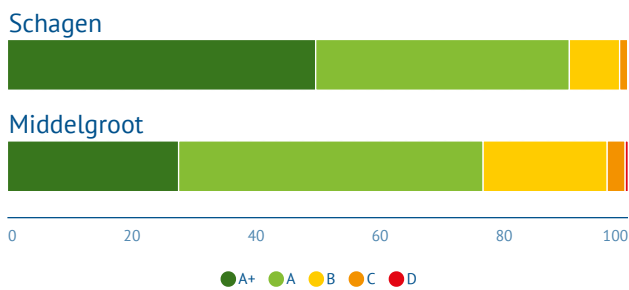

Benchmark monitoring

Vergelijk hier de meetresultaten van jouw gemeente met het gemiddelde van het vergelijkingsgebied.

De CROW beeldkwaliteit scores zijn omgerekend naar rapportcijfers (A+ = 10)

Rapportcijfer per bestekspost t.o.v. het gemiddelde van Middelgroot

Monitoring minimaal | 2019

Grof zwerfafval (groter dan 10 cm)

Resultaten Grof Zwerfafval (totaal van verharding, beplanting en gras)

Monitoring minimaal | 2019

Aantal scores (totaal)

Monitoring minimaal | 2019