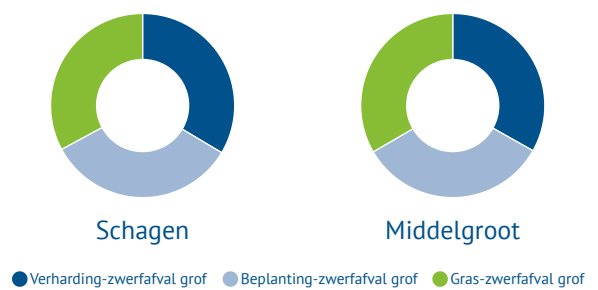

Benchmark monitoring

Vergelijk hier de meetresultaten van jouw gemeente met het gemiddelde van het vergelijkingsgebied.

De CROW beeldkwaliteit scores zijn omgerekend naar rapportcijfers (A+ = 10)

Rapportcijfer per bestekspost t.o.v. het gemiddelde van Middelgroot

Monitoring minimaal | 2019

Grof zwerfafval (groter dan 10 cm)

Resultaten Grof Zwerfafval (totaal van verharding, beplanting en gras)

Monitoring minimaal | 2019

Aantal scores (totaal)

Monitoring minimaal | 2019