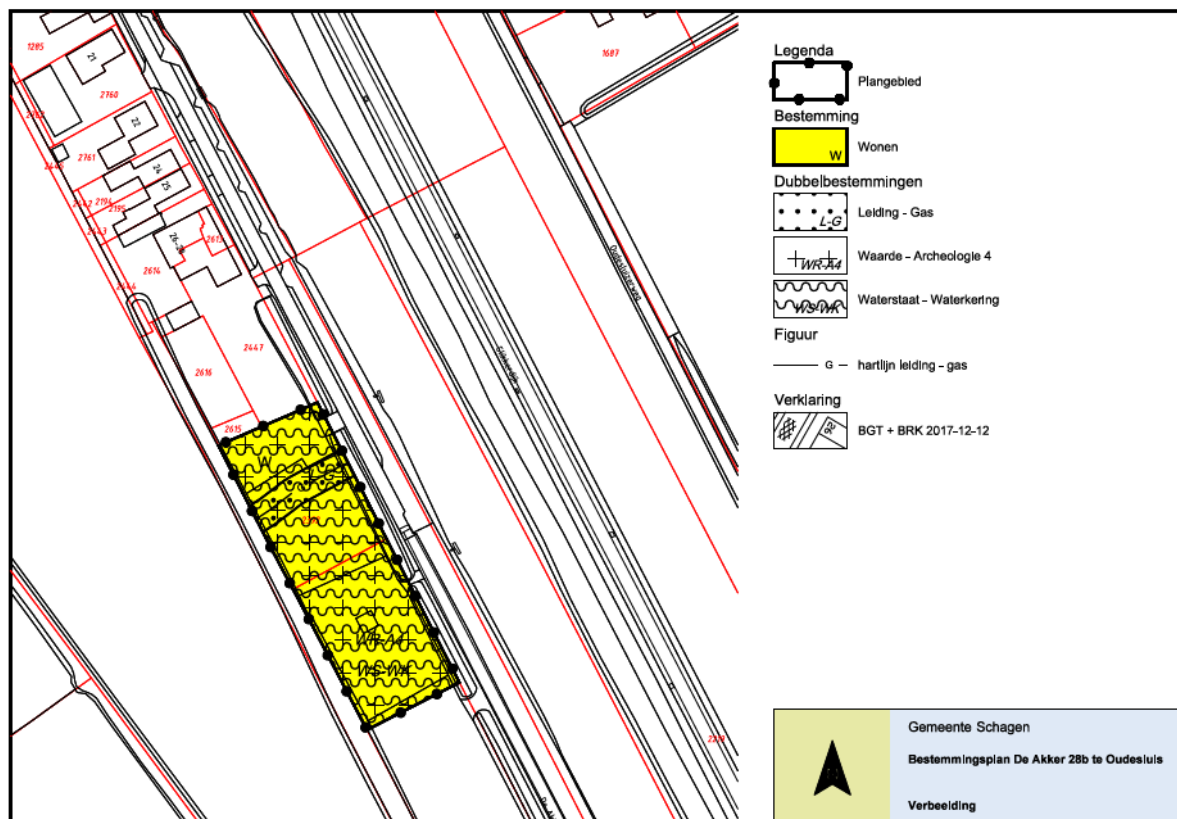

De Akker 28B te Oudesluis

Verbeelding vast te stellen bestemmingsplan

Toekomstige situatie

Figuur 6. Inrichtingsschets (schaal 1:2.500)

Bestaande situatie

Figuur 2. Luchtfoto met aanduiding van de kadastrale percelen (het plangebied betreft een deel hiervan)
(Arcgisonline)