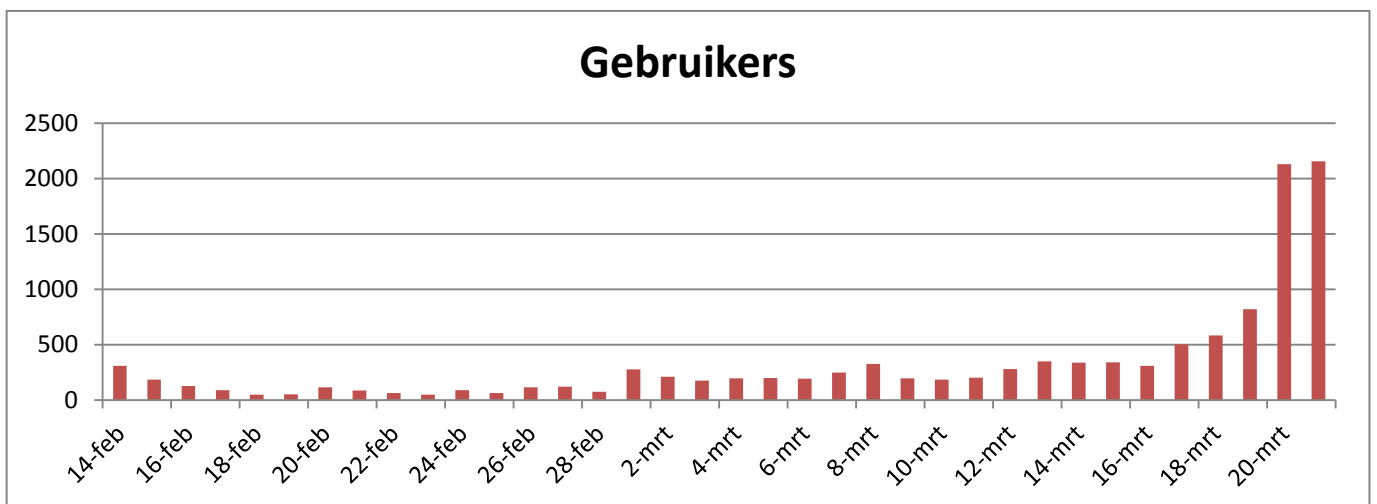

Statistieken StemWijzer Schagen 2018

De StemWijzer is in uw gemeente tot en met woensdag 21 maart totaal **11.811** maal ingevuld. Dat komt uit op **32,7%** van de kiesgerechtigden. Ter indicatie, het gemiddelde voor alle StemWijzers die wij hebben gemaakt ligt op 34,3%. Hieronder treft u een grafiek met het aantal gebruikers per dag en de cijferlijst op de volgende pagina.

Eventuele vragen kunt u richten aan s.degroot@prodemos.nl

Dagcijfer

14-feb	310
15-feb	186
16-feb	127
17-feb	88
18-feb	50
19-feb	52
20-feb	116
21-feb	87
22-feb	63
23-feb	49
24-feb	90
25-feb	64
26-feb	115
27-feb	120
28-feb	75
1-mrt	276
2-mrt	212
3-mrt	176
4-mrt	197
5-mrt	199
6-mrt	194
7-mrt	248
8-mrt	326
9-mrt	197
10-mrt	185
11-mrt	203
12-mrt	281
13-mrt	350
14-mrt	338
15-mrt	340
16-mrt	310
17-mrt	501
18-mrt	583
19-mrt	819
20-mrt	2128
21-mrt	2156
Totaal	11811