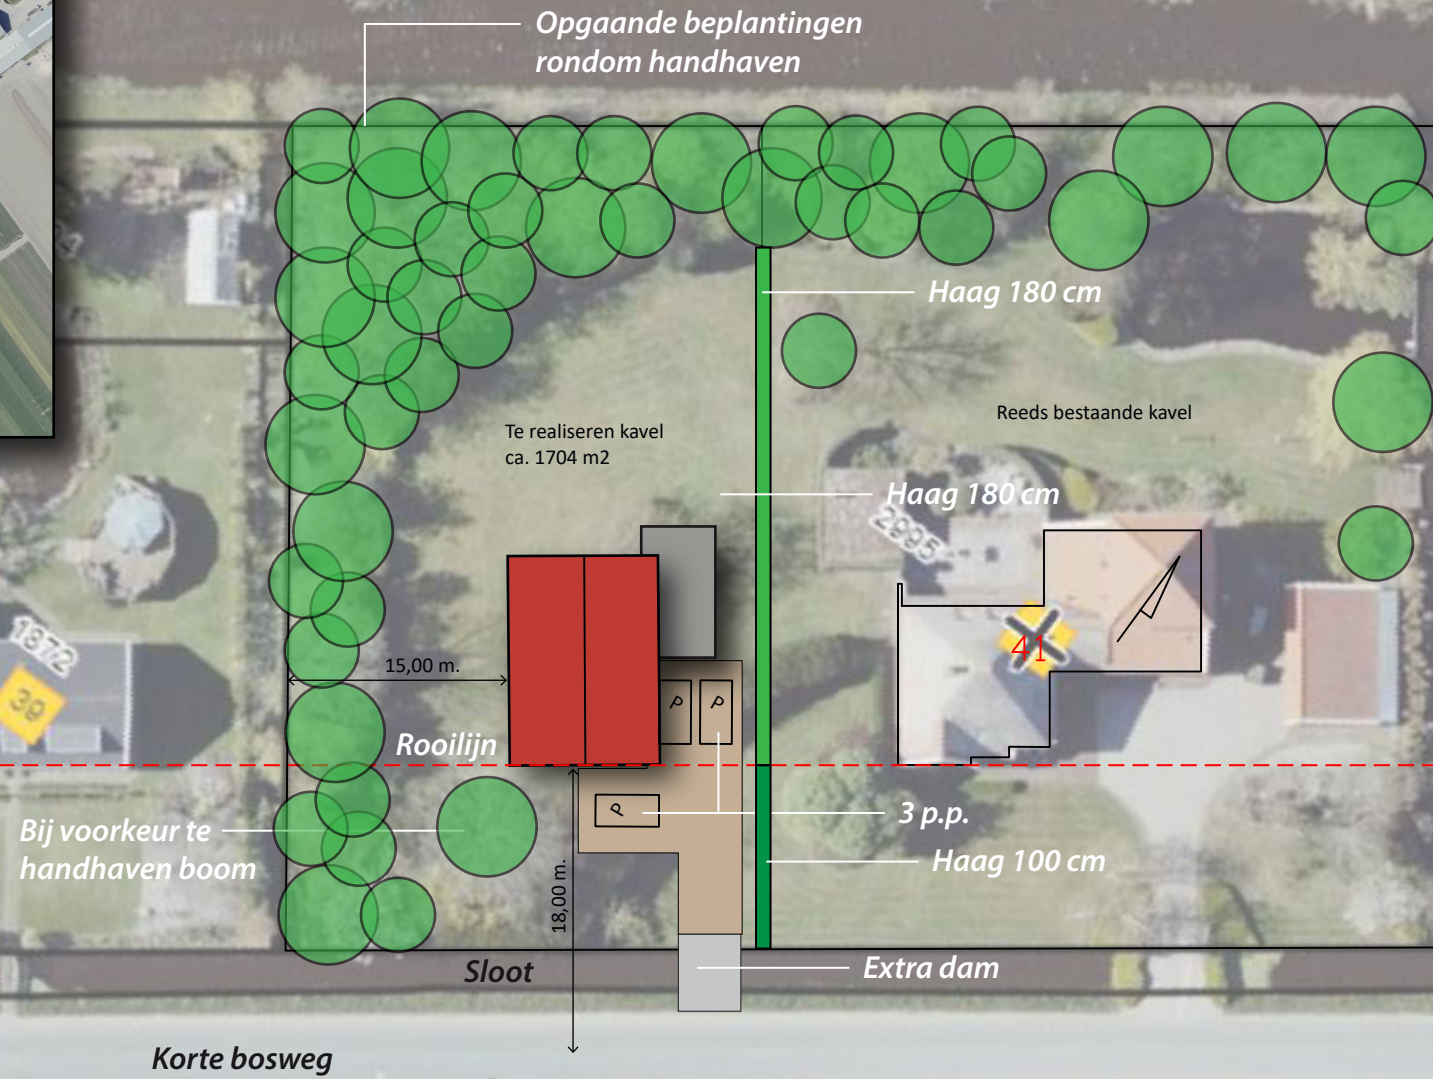

Verkavelingsvoorstel inpassing woning Korte Bosweg 41, 't Zand

AMB
ADVIESBUREAU
MARIËTTE VAN DEN BERG

Betreft:	Korte Bosweg 41
Kenmerk:	
Datum:	15 december 2022
Formaat A2	