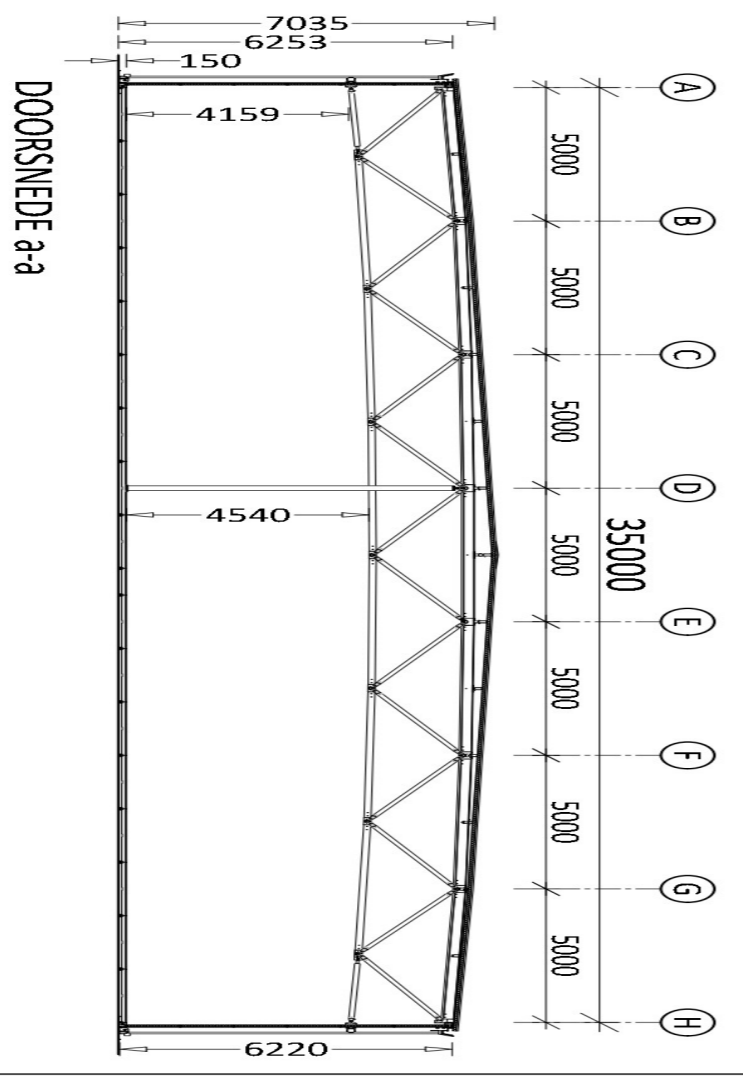

AANZICHT as A

AANZICHT as 13

AANZICHT as H

AANZICHT as 1

AANZICHT as 10

INTERNE GEVEL as 10

BEGANE GROND PEIL=0
EVO II 35x60x6m

DOORSNED E a-a

NIEUWE AZCSCHAGEN

project ID : 521-1105565
organisatie : Facility Productions BV
locatie : Schagen

datum rev. 0 : 17-01-2024
revisie :
datum revisie :
tekening Nr : 1033753-02
schaal : 1/200 @ A2
ontwerper : J.Z.