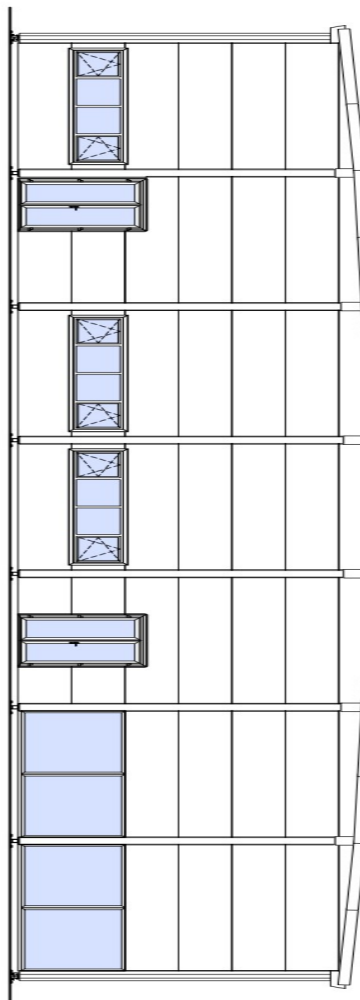

AANZICHT as A

AANZICHT as 13

AANZICHT as H

AANZICHT as 1

AANZICHT as 10

INTERNE GEVEL as 10

BEGANE GROND PEIL=0
EVO II 35x60x6m

DOORSNED E a-a

NIEUWE AZCSCHAGEN

project ID : 521-1105565
organisatie : Facility Productions BV
locatie : Schagen

datum rev. 0 : 17-01-2024
revisie :
datum revisie :
tekening Nr : 1033753-02
schaal : 1/200 @ A2
ontwerper : J.Z.