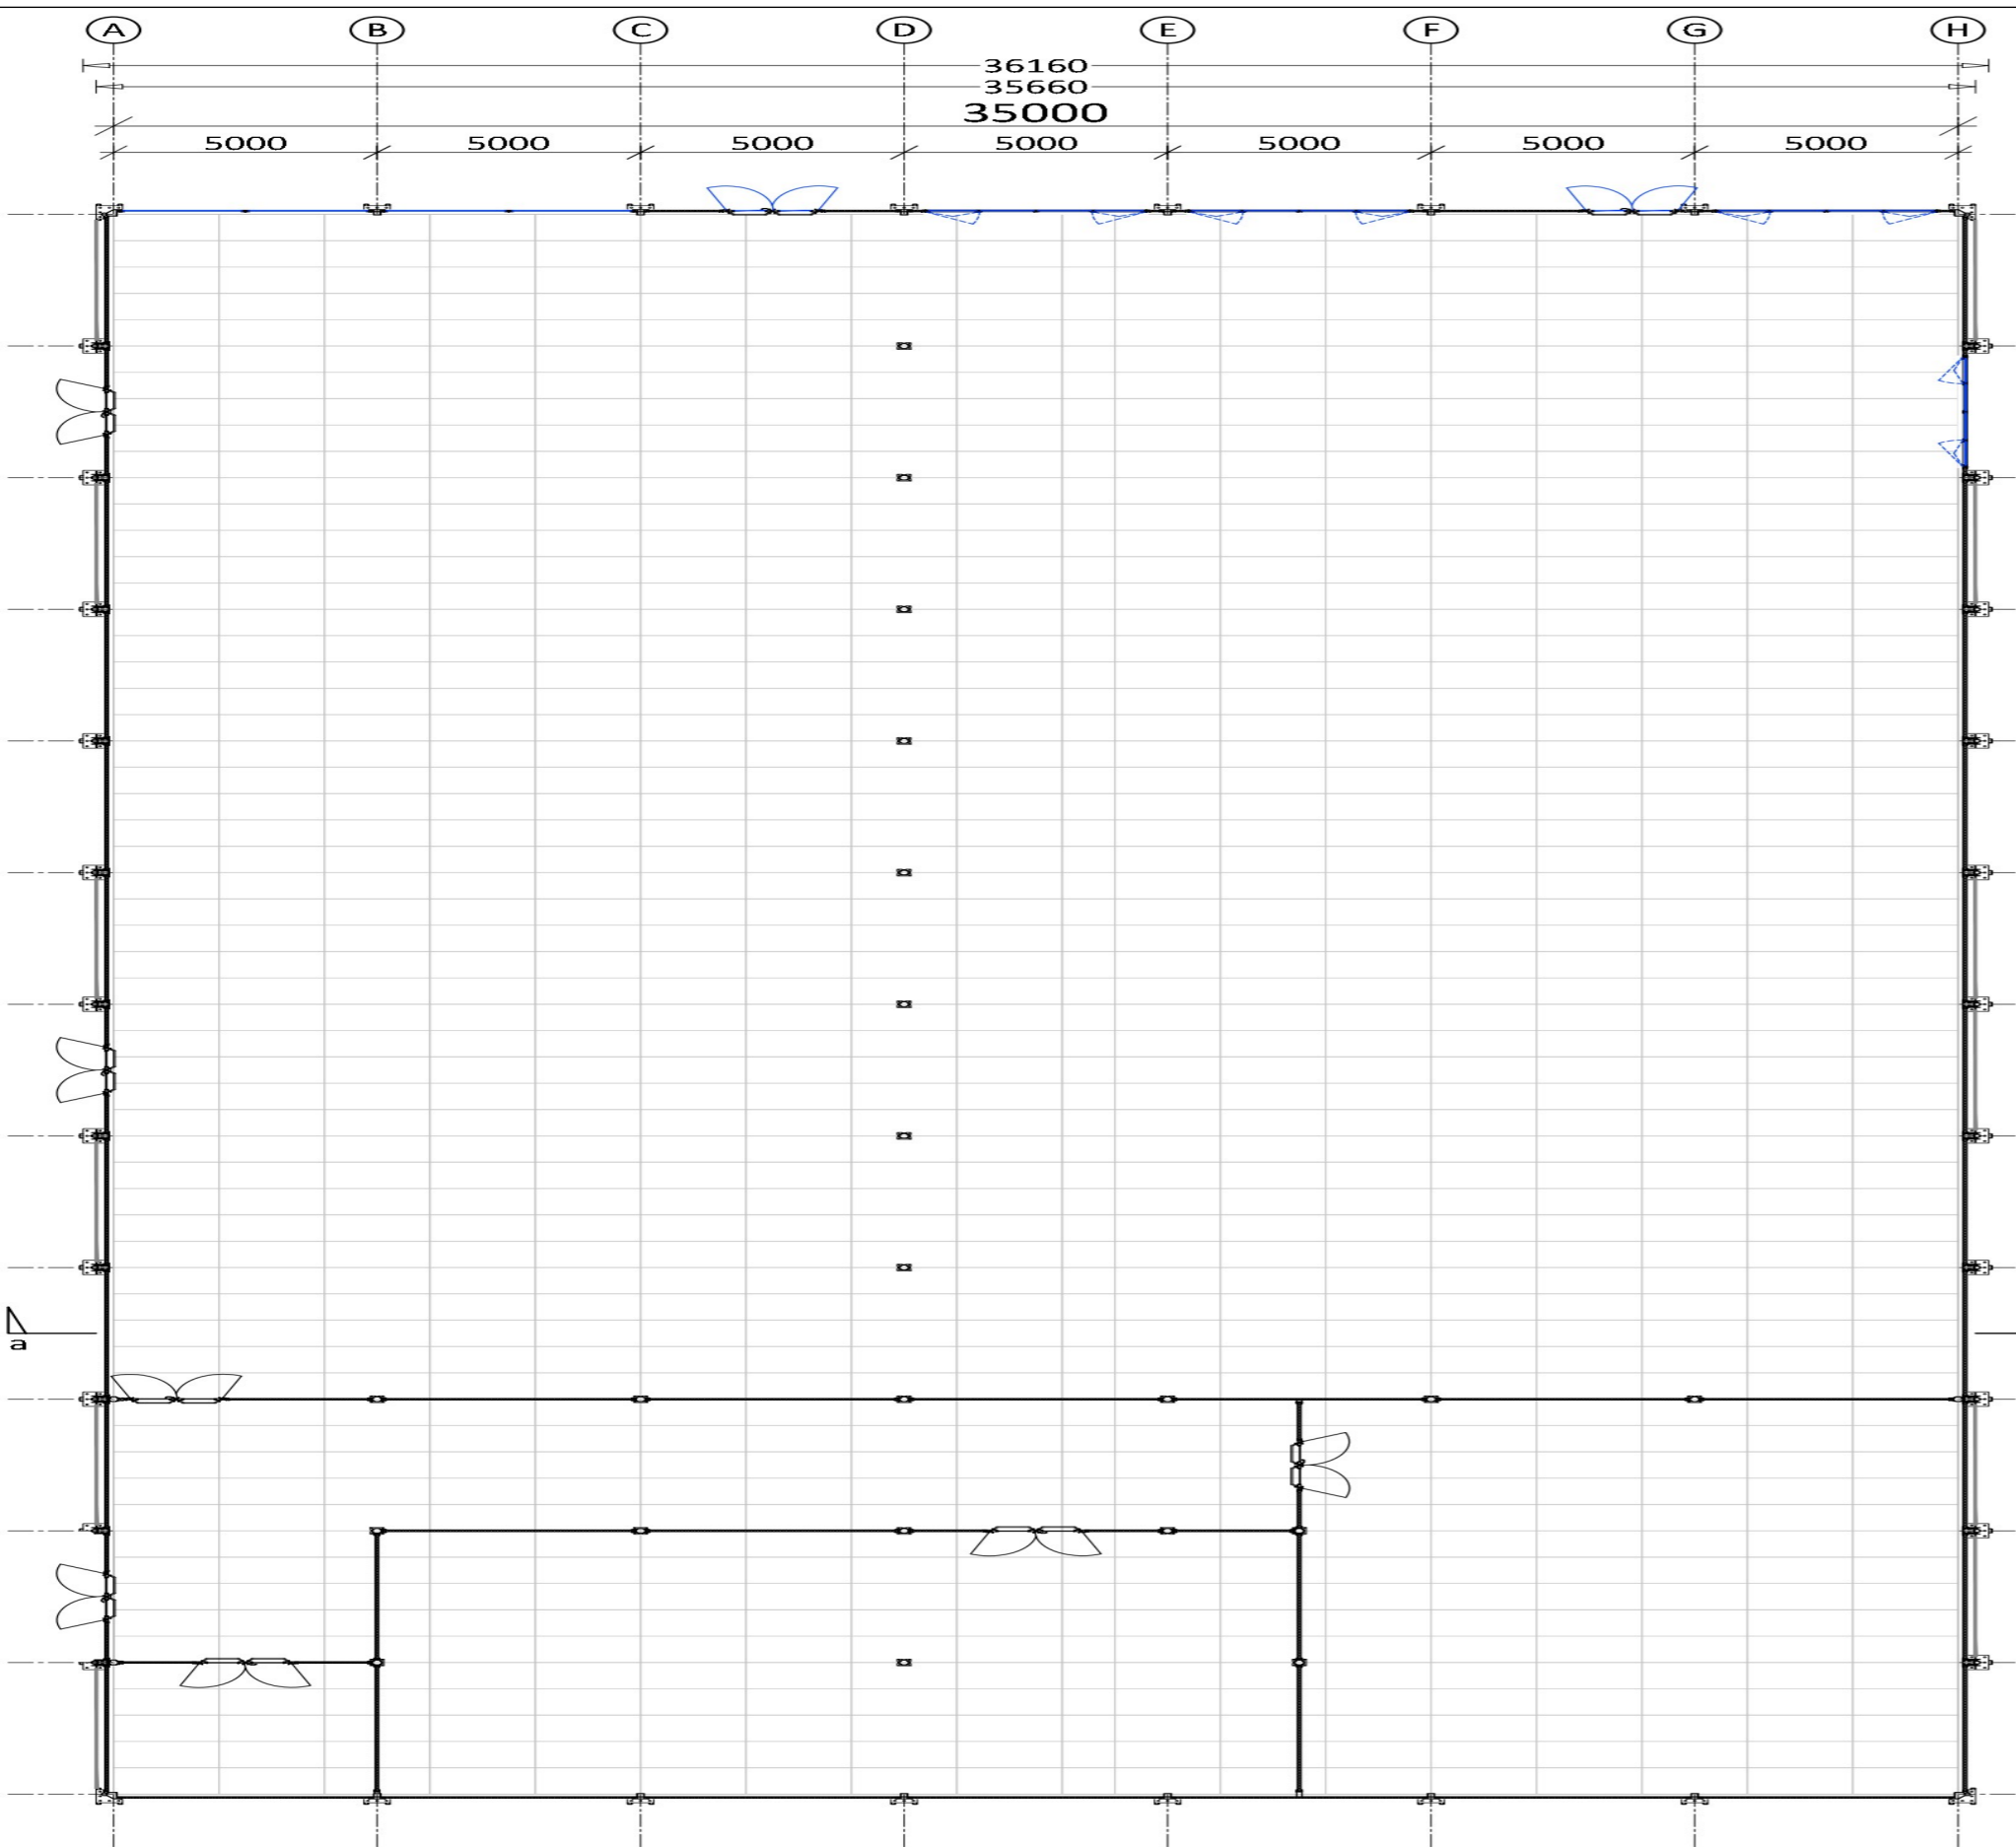

AANZICHT as A

AANZICHT as 13

AANZICHT as H

AANZICHT as 1

AANZICHT as 10

INTERNE GEVEL as 10

BEGANE GROND PEIL=0
EVO II 35x60x6m

DOORSNED E a-a

NIEUWE AZCSCHAGEN

project ID : 521-1105565
organisatie : Facility Productions BV
locatie : Schagen

datum rev. 0 : 17-01-2024
revisie :
datum revisie :
tekening Nr : 1033753-02
schaal : 1/200 @ A2
ontwerper : J.Z.